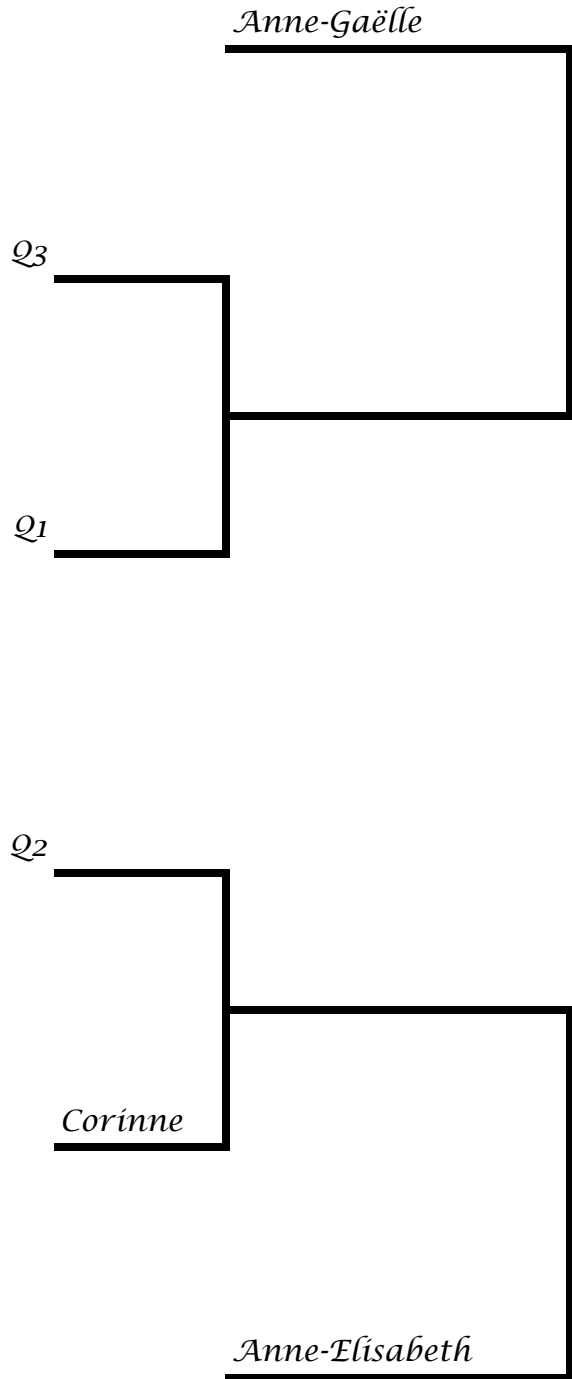

REGLES TOURNOI INTERNE 2016

Les 3 meilleures joueuses sortiront dans le tableau final du tournoi
les matchs de poule doivent se dérouler avant le **10 juillet 2016**
chaque résultat doit être transmis au plus vite à **Mathieu** (06 30 24 29 75 ou **tcdun**)
Vous trouverez les coordonnées des joueurs sous l'onglet "coordonné"
ou sur le site du club <http://tennisclubdunois.jimdo.com/evènements-sportifs/tcdun>
BON MATCHS A TOUS

1/8

1/4

1/2

Finale

1/8

1/4

1/2

Finale