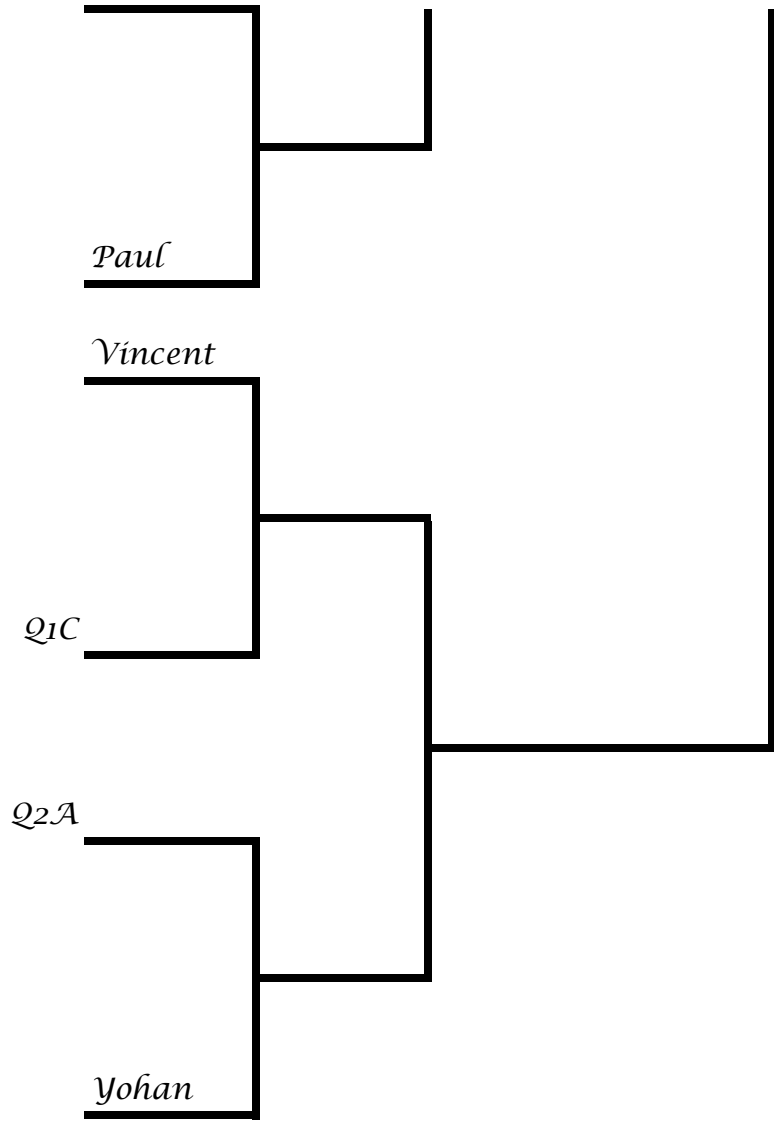

	Vou D	Résultat
DAYRAS Sylvie		
DEFFONTIS Françoise		
JOUANNIN Anne	D	6/1 6/2
DROT Fanfoisse		
JANOTA Frédérique		
DEFFONTIS Françoise	V	6/0 6/2
DEFFONTIS Françoise		
JOUANNIN Anne		
JANOTA Frédérique		
JANOTA Frédérique		
JOUANNIN Anne		
DEFFONTIS Françoise		
JOUANNIN Anne		
DROT Fanfoisse		
JANOTA Frédérique	D	6/2 6/0

1/8

1/4

1/2

Finale

1/8

1/4

1/2

Finale