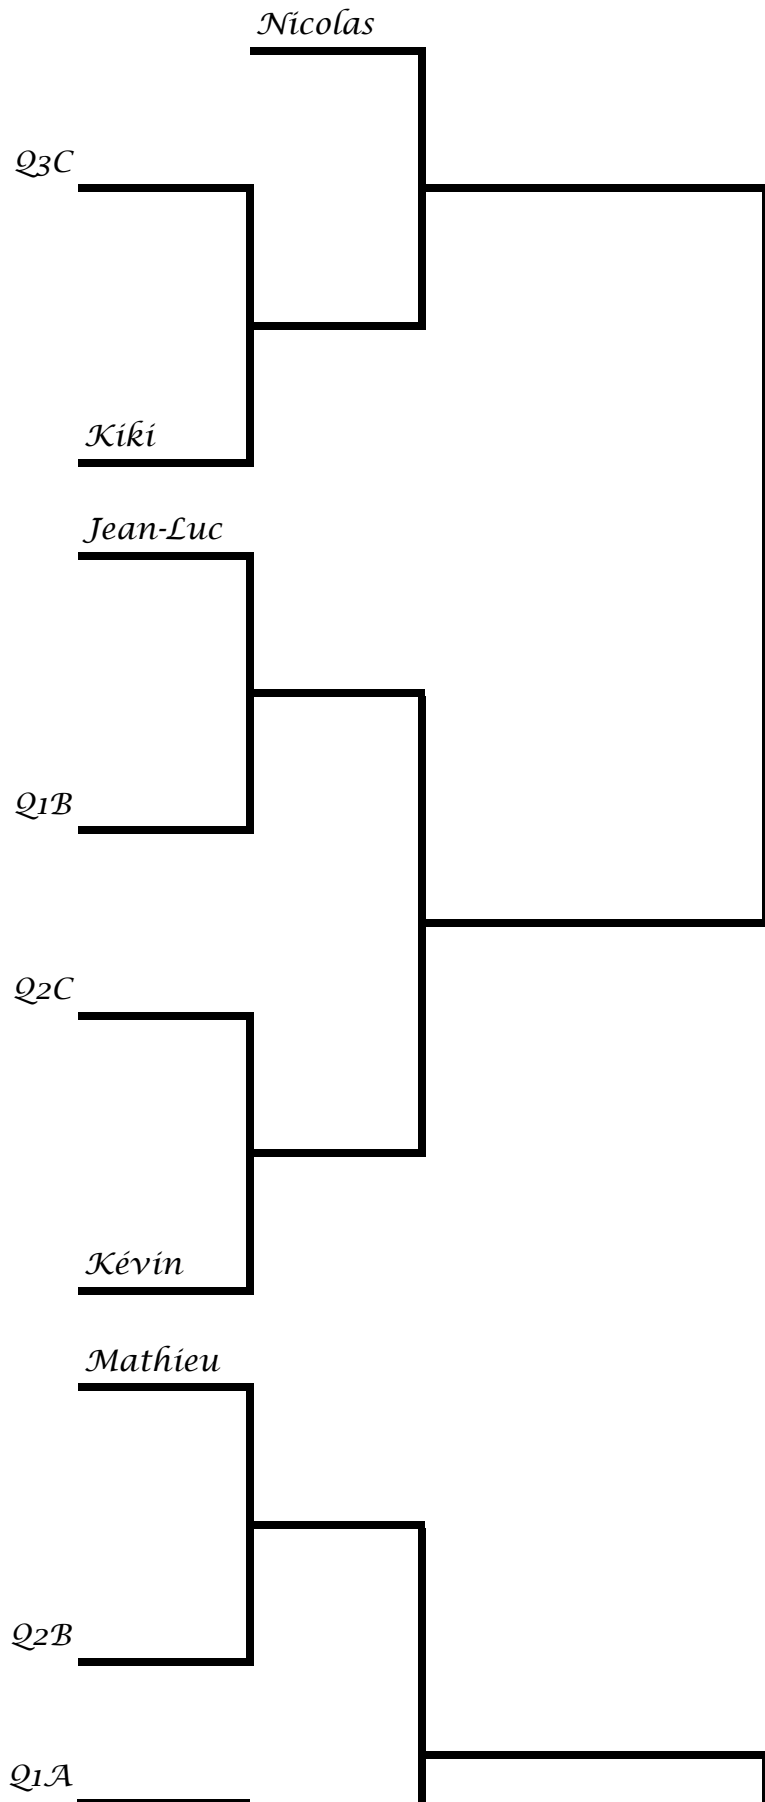

REGLES TOURNOI INTERNE

Les 2 meilleurs de chaque poules et le meilleur 3ème de l'ensemble des p

les matchs de poules doivent se dérouler av:

chaque résultat doit être transmis au plus vite à **Mathieu** (06 3

REGLES TOURNOI INTERNE 2016

Les 3 meilleures joueuses sortiront dans le tableau final du tournoi
les matchs de poule doivent se dérouler avant le **10 juillet 2016**
chaque résultat doit être transmis au plus vite à **Mathieu** (06 30 24 29 75 ou **tcdun**)
Vous trouverez les coordonnées des joueurs sous l'onglet "coordonné"
ou sur le site du club <http://tennisclubdunois.jimdo.com/evènements-sportifs/tcdun>
BON MATCHS A TOUS

F

ois@gmail.com)

es"

urnoi-interne/

JANOTA Frédérique	JOUANNIN Anne
6/2 6/0	6/0 6/2
	6/1 6/2
1/6 2/6	

BACH Isabelle	vs
DROT Fanfoisse	vs
JANOTA Frédérique	vs
BACH Isabelle	vs
DAYRAS Sylvie	vs
JOUANNIN Anne	vs
BACH Isabelle	vs
DAYRAS Sylvie	vs
DROT Fanfoisse	vs
BACH Isabelle	vs
DROT Fanfoisse	vs
DAYRAS Sylvie	vs
BACH Isabelle	vs
DAYRAS Sylvie	vs
DEFFONTIS Françoise	vs

1/8

1/4

1/2

Finale

1/8

1/4

1/2

Finale